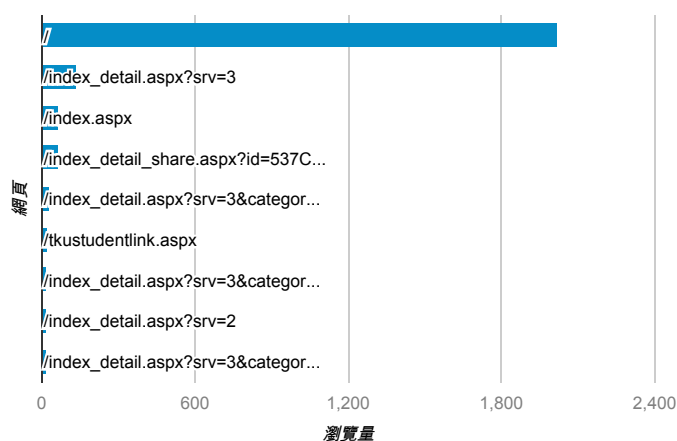

報表03_內容

2014年12月22日 - 2014年12月28日

所有工作階段
100.00%

+ 新增區隔

網頁載入平均需時 (秒)

● 網頁載入平均需時 (秒)

瀏覽量 (依網頁分組)

網頁載入平均需時 (秒)和瀏覽量 (依 網頁 分組)

網頁	網頁載入平均需時 (秒)	瀏覽量
/index_detail_share.aspx?id=0857AE920B259F8E	6.75	12
/index_detail_share.aspx?id=7DA2C81243AA9B21	4.92	1
/	4.73	2,019
/index_detail.aspx?srv=3&category=50	2.94	4
/index.aspx	2.56	67
/index_detail_share.aspx?id=C752E7A18B4A379F	2.29	1
/activity_101-1_game1.aspx	0.00	4
/activity_103-1_game1.aspx	0.00	4
/activity_game01.aspx	0.00	4
/analytics_Summary.aspx	0.00	15

造訪和新造訪率 (依 關鍵字 分組)

關鍵字	工作階段	% 新工作階段
(not provided)	238	80.25%
tku.log	2	100.00%
安德魯.哈藍	1	100.00%
宋翊的城府	1	100.00%
学校服务社团名字	1	100.00%
威秀影城打工	1	100.00%
淡江大學服務學習網	1	0.00%
淡江大學學習	1	100.00%
當國小幹部心得	1	100.00%
電影院工作介紹	1	100.00%